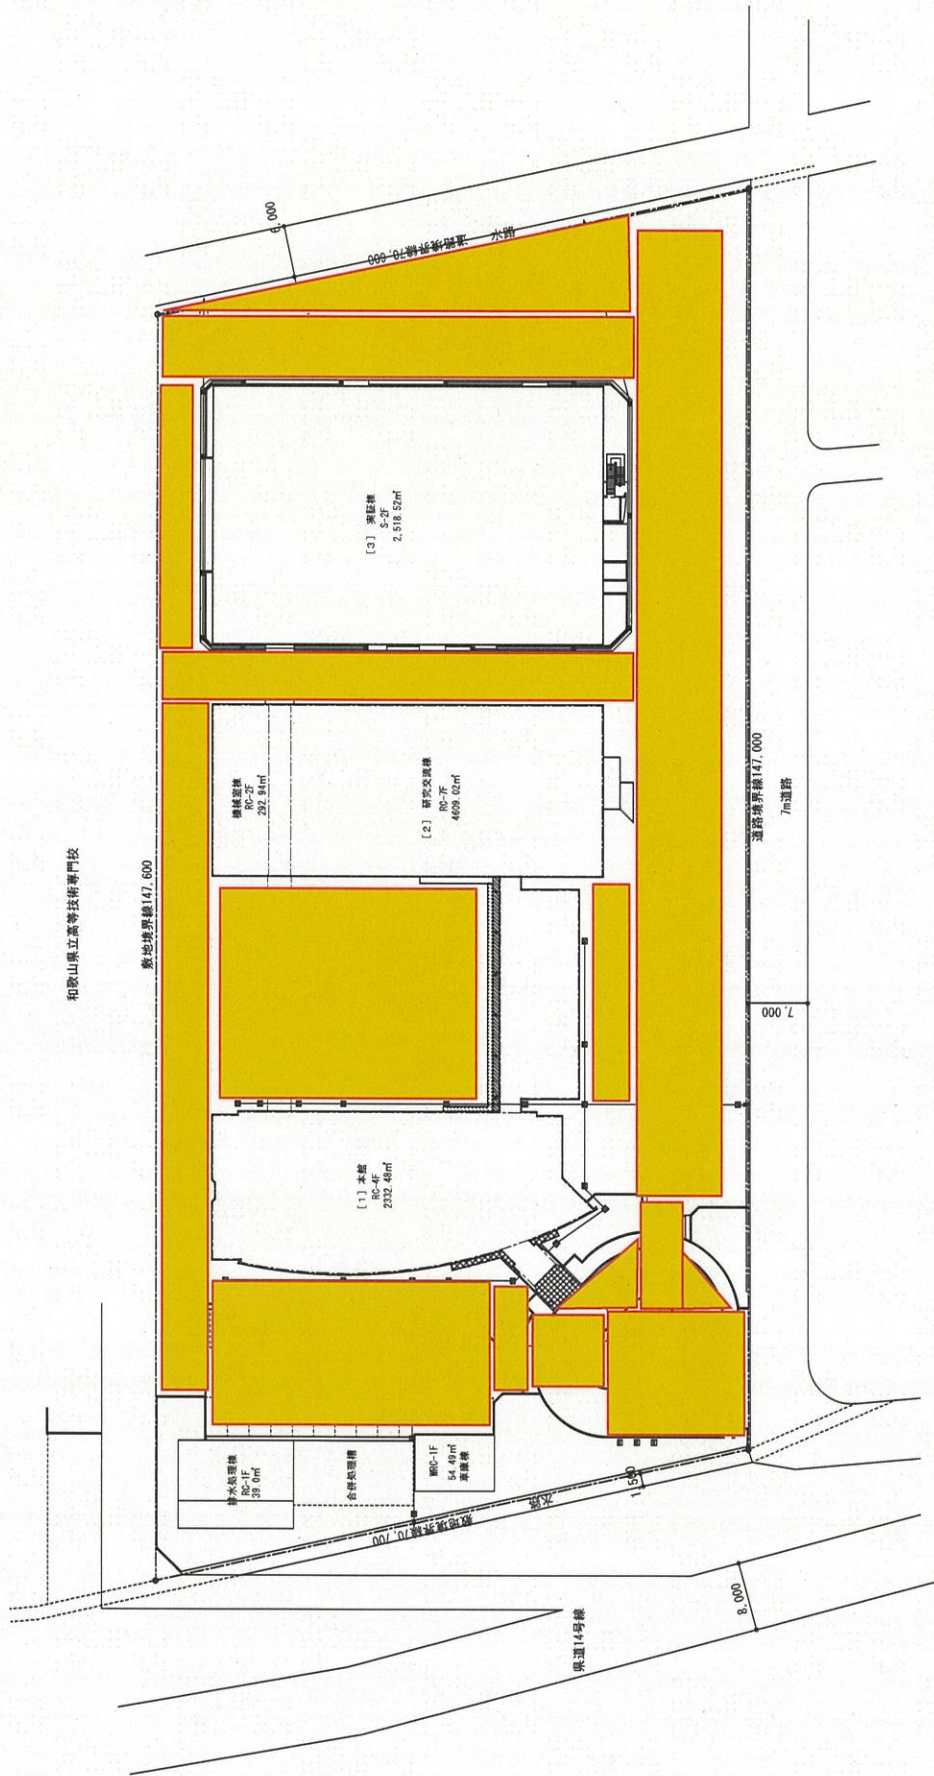

着色部分・・・清掃区域

1 階平面図 1/200

01 02 03 04 05 06 07 08 09 10

図名	和歌山県工業技術センター 本館
縮尺	1/200
図番	1
本館	1

2階平面図 1/200

和歌山県工業技術センター 本館	2階平面図	縮尺 1/200	図名
図番	本館	—	2

1 階平面図 1/200

和歌山県工業技術センター 研究交流棟		図名	1 階平面図	縮尺	1/200	図番	1
--------------------	--	----	--------	----	-------	----	---

2 階平面図 1/200

和歌山県工業技術センター 研究交流棟									
図名	2 階平面図		縮尺	1/200					

3 階平面図 1/200

5 階平面図 1/200

4 階平面図 1/200

図番	
縮尺	1/200
階	6・7階平面図
名称	和歌山県工業技術センター 研究交流棟

図名	和歌山県工業技術センター 本館	図名	配置図	縮尺	1/5,000	図番	本館 1
備考		備考		備考		備考	平成27年10月
備考		備考		備考		備考	定期点検結果図