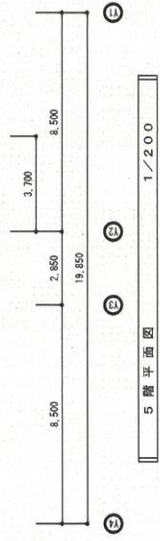

着色部分・・・清掃区域

1 階平面図 1/200

01 02 03 04 05 06 07 08 09 10

図名	和歌山県工業技術センター 本館
縮尺	1/200
図番	1
本館	1

2階平面図 1/200

和歌山県工業技術センター 本館	2階平面図	縮尺 1/200	図名
図番	本館	—	2

1 階平面図 1/200

和歌山県工業技術センター 研究交流棟		図名	1 階平面図	縮尺	1/200	図番	1
--------------------	--	----	--------	----	-------	----	---

2 階平面図 1/200

和歌山県工業技術センター 研究交流棟									
図名	2 階平面図		縮尺	1/200					

3 階平面図 1/200

5 階平面図 1/200

4 階平面図 1/200

図番	
縮尺	1/200
階	6・7階平面図
名称	和歌山県工業技術センター 研究交流棟

図名	和歌山県工業技術センター 本館	図名	配置図	縮尺	1/5,000	図番	本館 1
備考		備考		備考		備考	平成27年10月
備考		備考		備考		備考	定期点検結果図