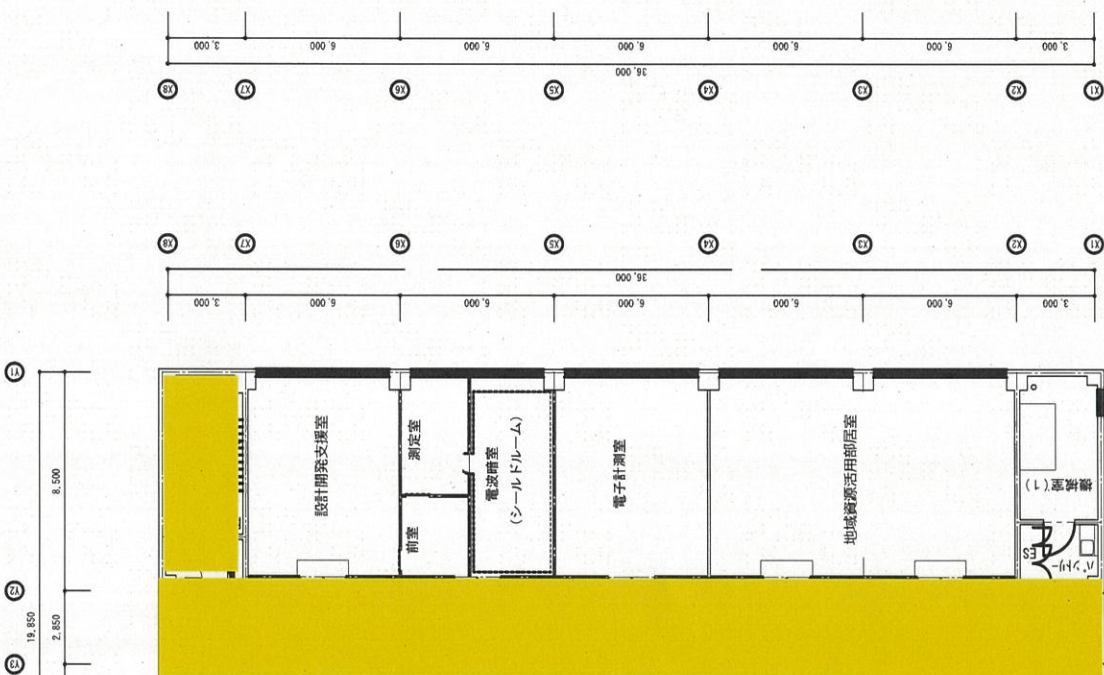

着色部分・・・清掃区域

1 階平面図 1/200

01 02 03 04 05 06 07 08 09 10

図名	和歌山県工業技術センター 本館
縮尺	1/200
図番	1
本館	1

2階平面図 1/200

和歌山県工業技術センター 本館	2階平面図	縮尺 1/200	図名
図番	本館	—	2

1 階平面図 1/200

和歌山県工業技術センター 研究交流棟		図名	1 階平面図	縮尺	1/200	図番	1
--------------------	--	----	--------	----	-------	----	---

2 階平面図 1/200

和歌山県工業技術センター 研究交流棟									
図名	2 階平面図		縮尺	1/200					

3 階平面図 1/200

5 階平面図 1/200

4 階平面図 1/200

図番	
縮尺	1/200
階	6・7階平面図
名称	和歌山県工業技術センター 研究交流棟

図名	和歌山県工業技術センター 本館	図名	配置図	縮尺	1/5,000	図番	本館 1
備考		備考		備考		備考	平成27年10月
備考		備考		備考		備考	定期点検結果図