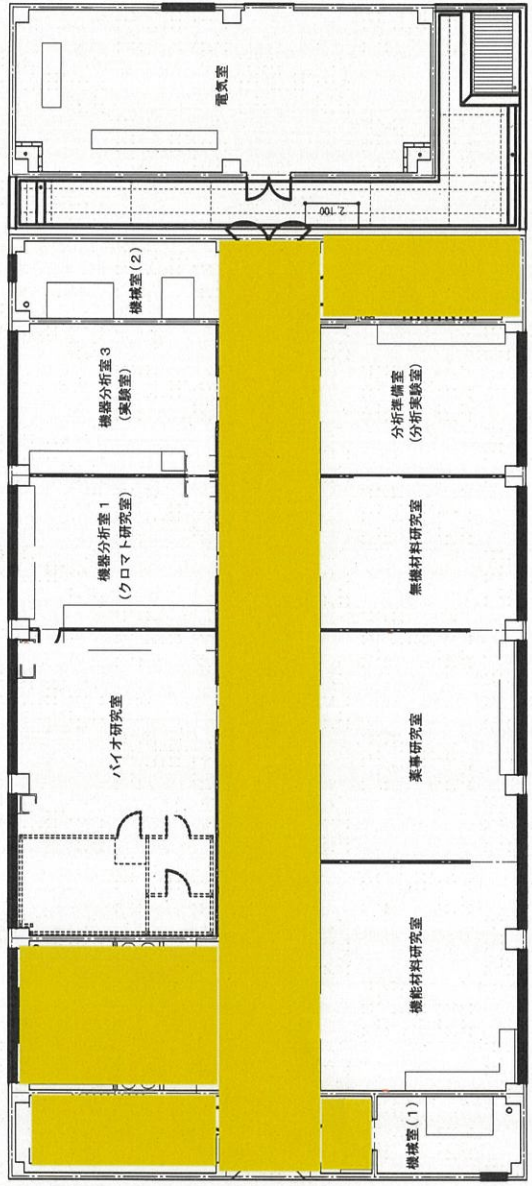

着色部分・・・清掃区域

1 階平面図 1/200

01 02 03 04 05 06 07 08 09 10

図名	和歌山県工業技術センター 本館
縮尺	1/200
図番	1
本館	1

2階平面図 1/200

和歌山県工業技術センター 本館	2階平面図	縮尺 1/200	図名
図番	本館	—	2

1 階平面図 1/200

和歌山県工業技術センター 研究交流棟		図名	1 階平面図	縮尺	1/200	図番	1
--------------------	--	----	--------	----	-------	----	---

2 階平面図 1/200

和歌山県工業技術センター 研究交流棟									
図名	2 階平面図		縮尺	1/200					

3 階平面図 1/200

5 階平面図 1/200

4 階平面図 1/200

図番	
縮尺	1/200
階	6・7階平面図
名称	和歌山県工業技術センター 研究交流棟

図名	和歌山県工業技術センター 本館	図名	配置図	縮尺	1/5,000	図番	本館 1
備考		備考		備考		備考	平成27年10月
備考		備考		備考		備考	定期点検結果図