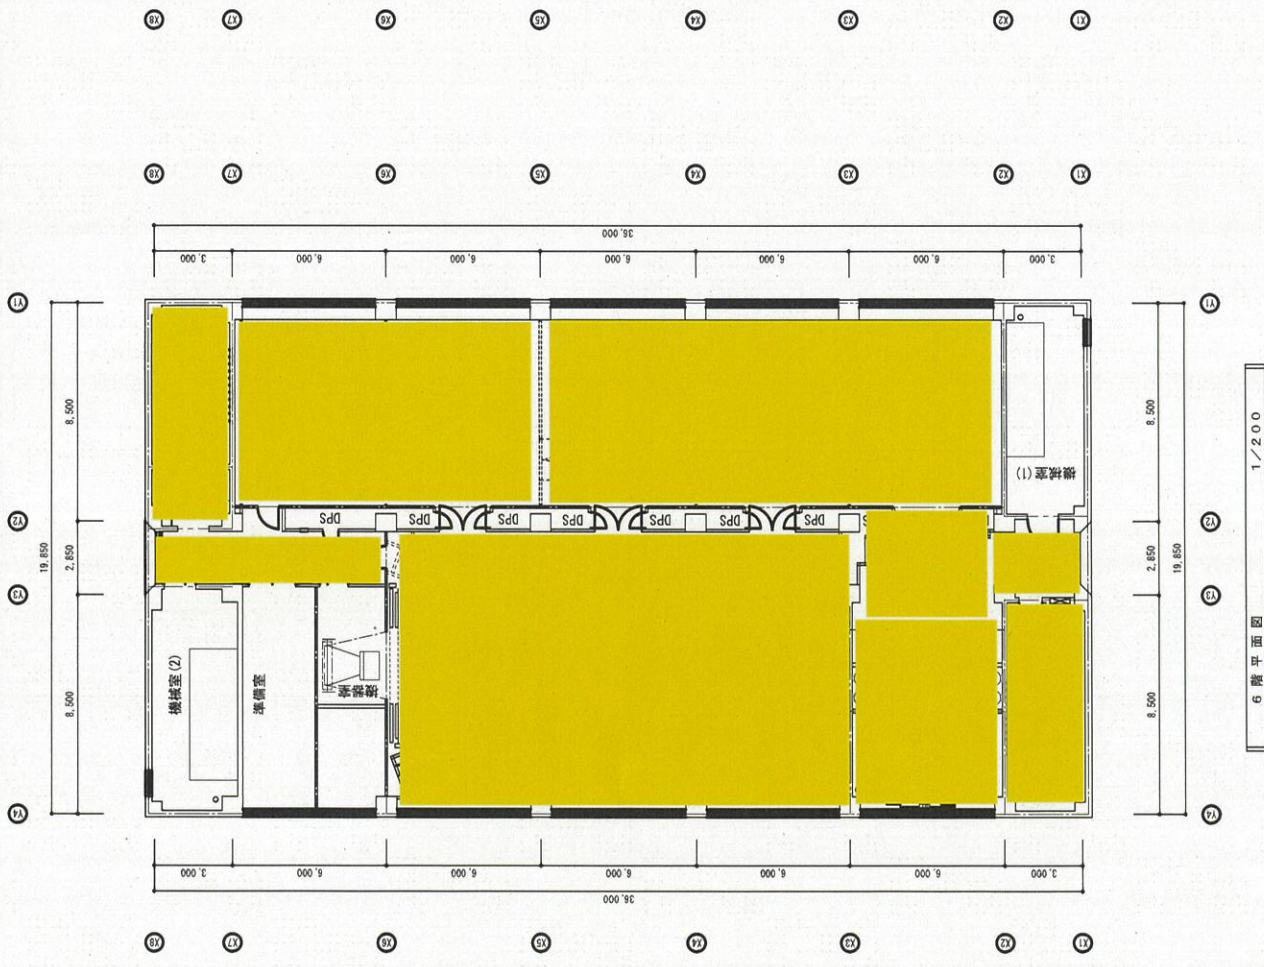

着色部分・・・清掃区域

1 階平面図 1/200

01 02 03 04 05 06 07 08 09 10

図名	和歌山県工業技術センター 本館
縮尺	1/200
図番	1
本館	1

2階平面図 1/200

和歌山県工業技術センター 本館	2階平面図	縮尺 1/200	図名
図番	本館	—	2

1 階平面図 1/200

和歌山県工業技術センター 研究交流棟		図名	1 階平面図	縮尺	1/200	図番	1
--------------------	--	----	--------	----	-------	----	---

2 階平面図 1/200

和歌山県工業技術センター 研究交流棟									
図名	2 階平面図		縮尺	1/200					

3 階平面図 1/200

5 階平面図 1/200

4 階平面図 1/200

図番	
縮尺	1/200
階	6・7階平面図
名称	和歌山県工業技術センター 研究交流棟

図名	和歌山県工業技術センター 本館	図名	配置図	縮尺	1/5,000	図番	本館 1
備考		備考		備考		備考	平成27年10月
備考		備考		備考		備考	定期点検結果図