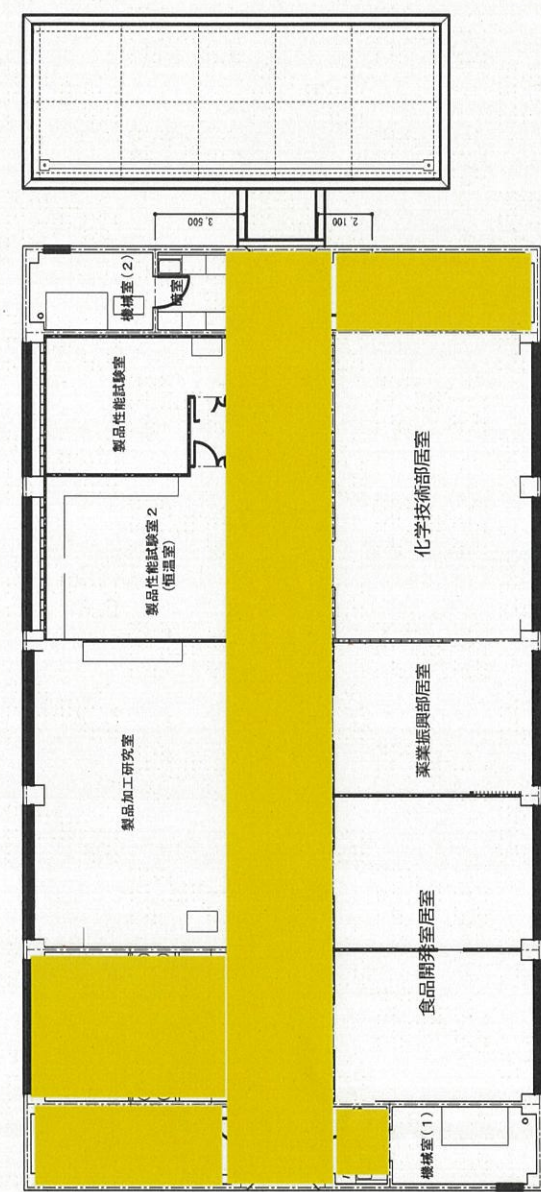

着色部分・・・清掃区域

1 階平面図 1/200

01 02 03 04 05 06 07 08 09 10

図名	和歌山県工業技術センター 本館
縮尺	1/200
図番	1
本館	1

2階平面図 1/200

和歌山県工業技術センター 本館	2階平面図	縮尺 1/200	図名
図番	本館	—	2

1 階平面図 1/200

和歌山県工業技術センター 研究交流棟		図名	1 階平面図	縮尺	1/200	図番	1
--------------------	--	----	--------	----	-------	----	---

2 階平面図 1/200

和歌山県工業技術センター 研究交流棟									
図名	2 階平面図		縮尺	1/200					

3 階平面図 1/200

5 階平面図 1/200

4 階平面図 1/200

図番	
縮尺	1/200
階	6・7階平面図
名称	和歌山県工業技術センター 研究交流棟

図名	和歌山県工業技術センター 本館	図名	配置図	縮尺	1/5,000	図番	本館 1
備考		備考		備考		備考	平成27年10月
備考		備考		備考		備考	定期点検結果図