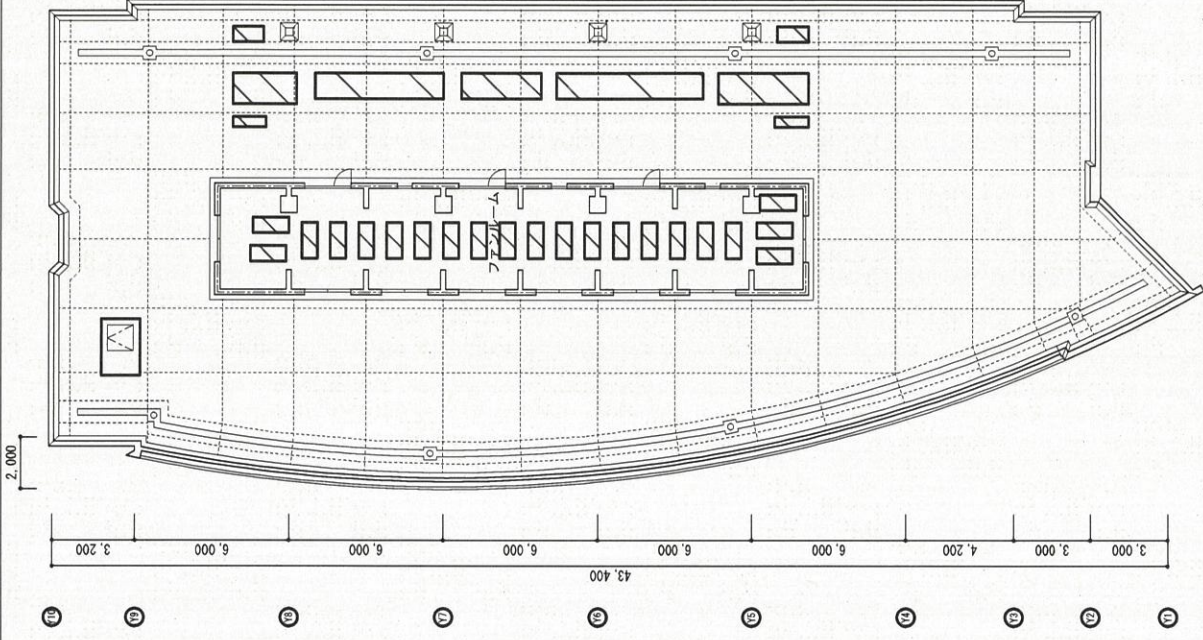

着色部分・・・清掃区域

1 階平面図 1/200

01 02 03 04 05 06 07 08 09 10

図名	和歌山県工業技術センター 本館
縮尺	1/200
図番	1
本館	1

2階平面図 1/200

和歌山県工業技術センター 本館	2階平面図	縮尺 1/200	図名
図番	本館	—	2

1 階平面図 1/200

和歌山県工業技術センター 研究交流棟		図名	1 階平面図	縮尺	1/200	図番	1
--------------------	--	----	--------	----	-------	----	---

2 階平面図 1/200

和歌山県工業技術センター 研究交流棟									
図名	2 階平面図		縮尺	1/200					

3 階平面図 1/200

5 階平面図 1/200

4 階平面図 1/200

図番	
縮尺	1/200
階	6・7階平面図
名称	和歌山県工業技術センター 研究交流棟

図名	和歌山県工業技術センター 本館	図名	配置図	縮尺	1/5,000	図番	本館 1
備考		備考		備考		備考	平成27年10月
備考		備考		備考		備考	定期点検結果図