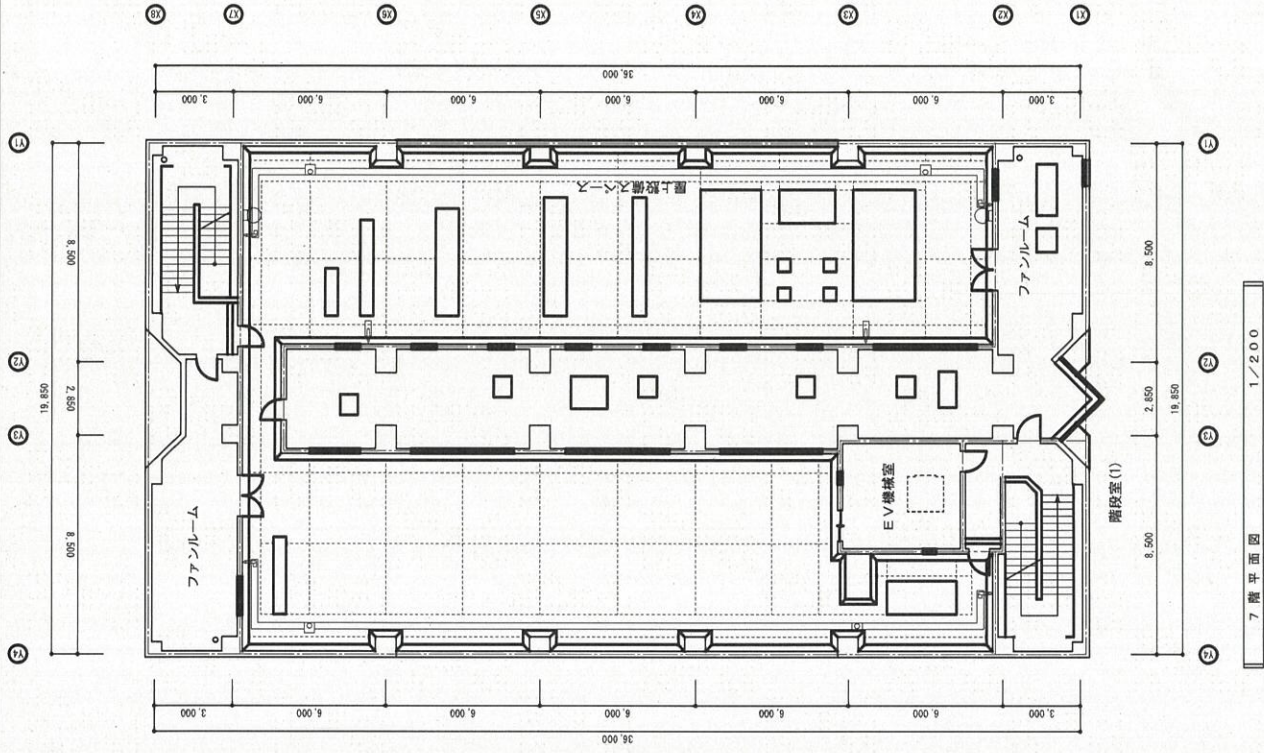

着色部分・・・清掃区域

1 階平面図 1/200

01 02 03 04 05 06 07 08 09 10

図名	和歌山県工業技術センター 本館
縮尺	1/200
図番	1
本館	1

2階平面図 1/200

和歌山県工業技術センター 本館	2階平面図	縮尺 1/200	図名
図番	本館	—	2

1 階平面図 1/200

和歌山県工業技術センター 研究交流棟		図名	1 階平面図	縮尺	1/200	図番	1
--------------------	--	----	--------	----	-------	----	---

2 階平面図 1/200

和歌山県工業技術センター 研究交流棟									
図名	2 階平面図		縮尺	1/200					

3 階平面図 1/200

5 階平面図 1/200

4 階平面図 1/200

図番	
縮尺	1/200
階	6・7階平面図
名称	和歌山県工業技術センター 研究交流棟

図名	和歌山県工業技術センター 本館	図名	配置図	縮尺	1/5,000	図番	本館 1
備考		備考		備考		備考	平成27年10月
備考		備考		備考		備考	定期点検結果図