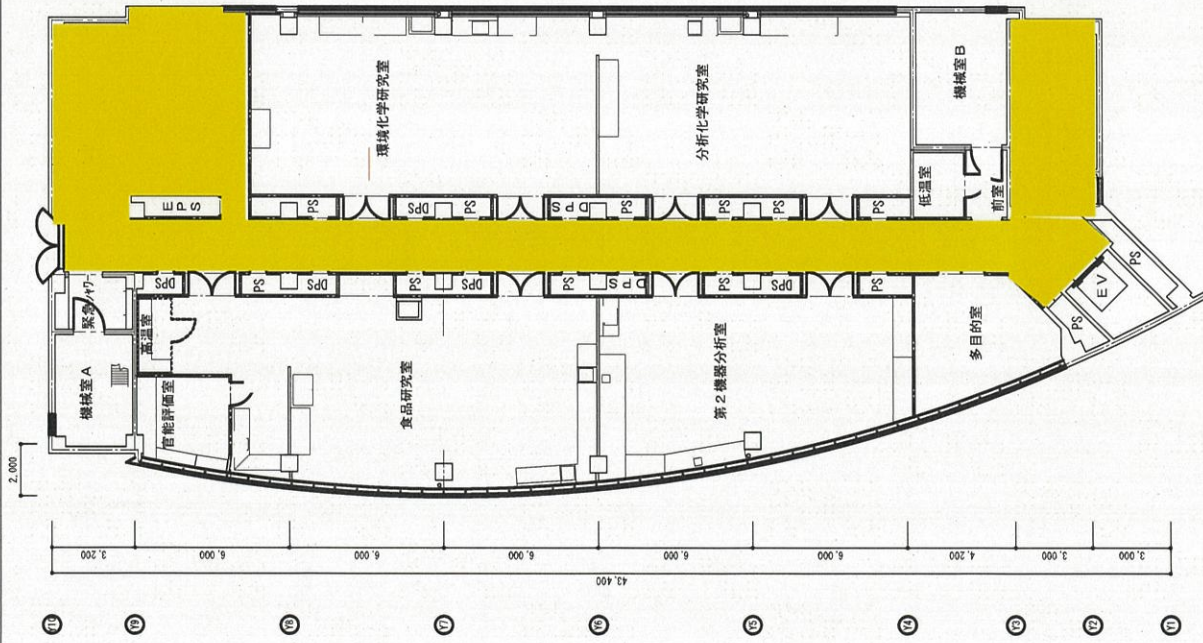

着色部分・・・清掃区域

1 階平面図 1/200

01 02 03 04 05 06 07 08 09 10

図名	和歌山県工業技術センター 本館
縮尺	1/200
図番	1
本館	1

2階平面図 1/200

和歌山県工業技術センター 本館	2階平面図	縮尺 1/200	図名
図番	本館	—	2

1 階平面図 1/200

和歌山県工業技術センター 研究交流棟		図名	1 階平面図	縮尺	1/200	図番	1
--------------------	--	----	--------	----	-------	----	---

2 階平面図 1/200

和歌山県工業技術センター 研究交流棟									
図名	2 階平面図		縮尺	1/200					

3 階平面図 1/200

5 階平面図 1/200

4 階平面図 1/200

図番	
縮尺	1/200
階	6・7階平面図
名称	和歌山県工業技術センター 研究交流棟

図名	和歌山県工業技術センター 本館	図名	配置図	縮尺	1/5,000	図番	本館 1
備考		備考		備考		備考	平成27年10月
備考		備考		備考		備考	定期点検結果図