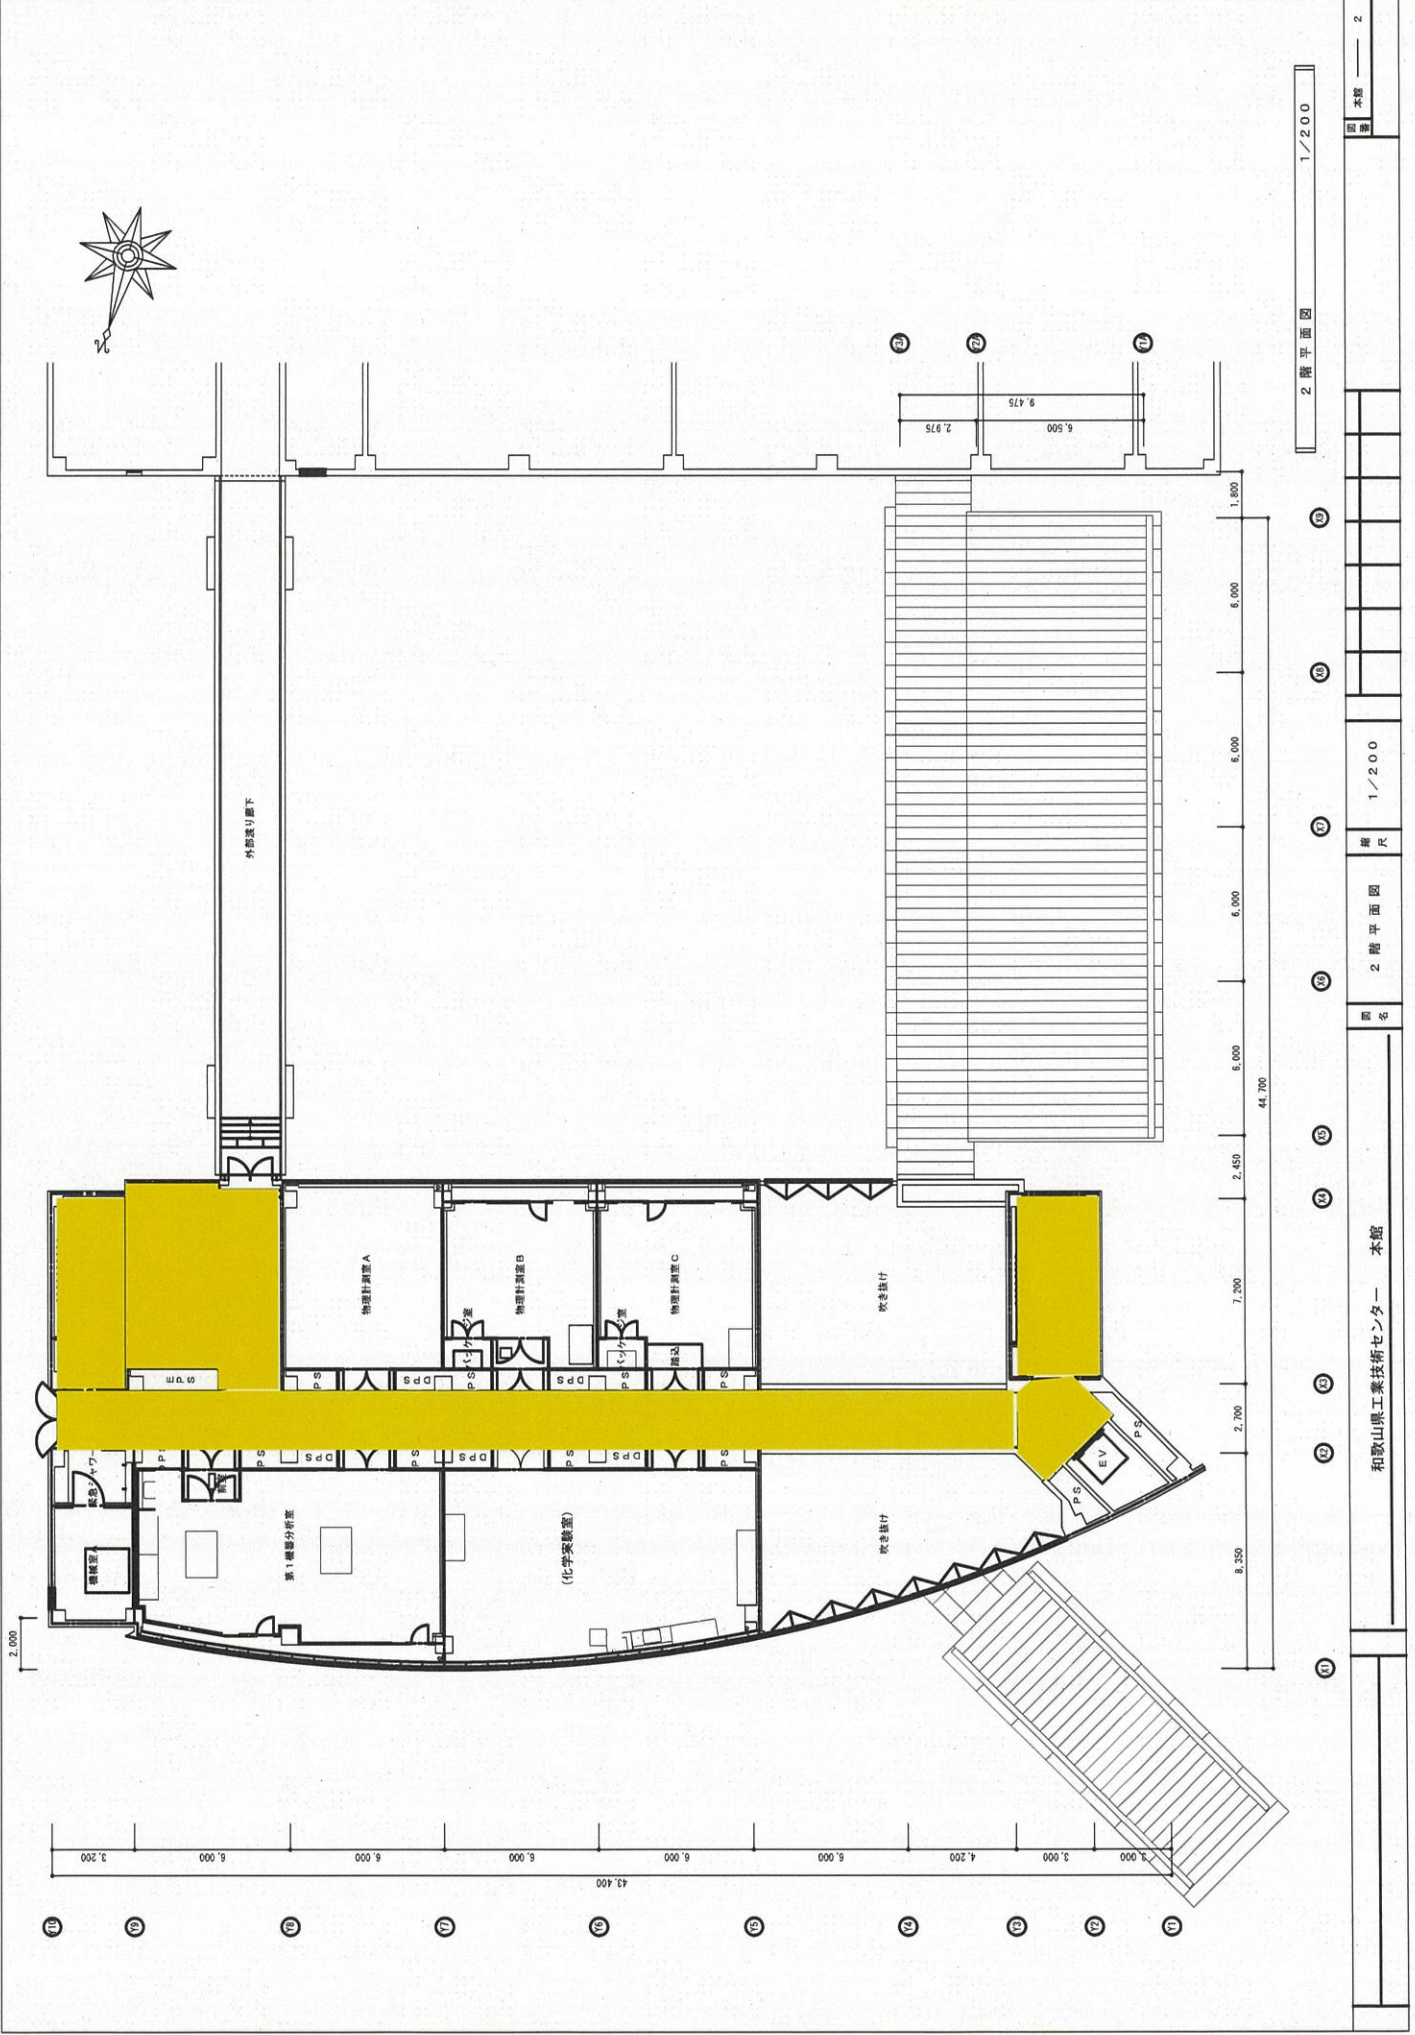

着色部分・・・清掃区域

1 階平面図 1/200

01 02 03 04 05 06 07 08 09 10

図名	和歌山県工業技術センター 本館
縮尺	1/200
図番	1
本館	1

2階平面図 1/200

和歌山県工業技術センター 本館	2階平面図	縮尺 1/200	図名
図番	本館	—	2

1 階平面図 1/200

和歌山県工業技術センター 研究交流棟		図名	1 階平面図	縮尺	1/200	図番	1
--------------------	--	----	--------	----	-------	----	---

2 階平面図 1/200

和歌山県工業技術センター 研究交流棟									
図名	2 階平面図		縮尺	1/200					

3 階平面図 1/200

5 階平面図 1/200

4 階平面図 1/200

図番	
縮尺	1/200
階	6・7階平面図
名称	和歌山県工業技術センター 研究交流棟

図名	和歌山県工業技術センター 本館	図名	配置図	縮尺	1/5,000	図番	本館 1
備考		備考		備考		備考	平成27年10月
備考		備考		備考		備考	定期点検結果図