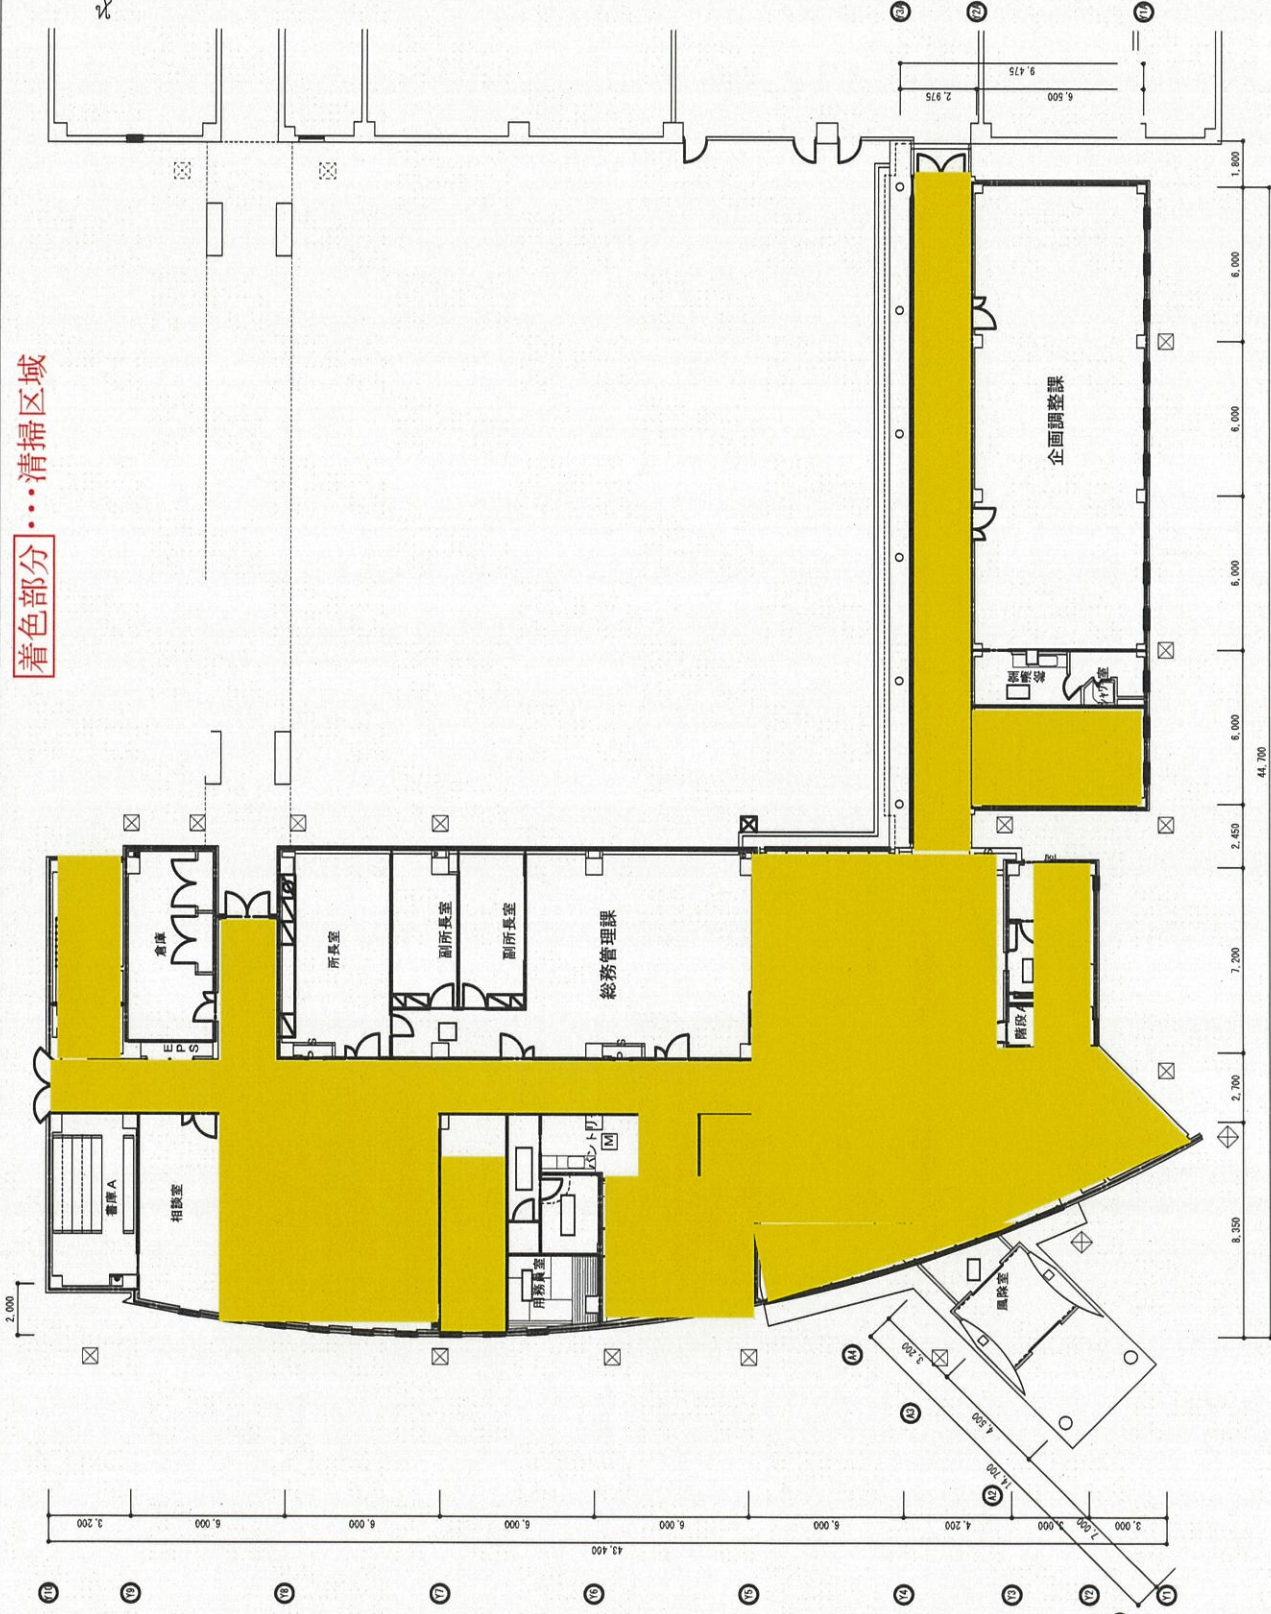

着色部分・・・清掃区域

1 階平面図 1/200

01 02 03 04 05 06 07 08 09 10

図名	和歌山県工業技術センター 本館
縮尺	1/200
図番	1
本館	1

2階平面図 1/200

和歌山県工業技術センター 本館	2階平面図	縮尺 1/200	図名
図番	本館	—	2

1 階平面図 1/200

和歌山県工業技術センター 研究交流棟		図名	1 階平面図	縮尺	1/200	図番	1
--------------------	--	----	--------	----	-------	----	---

2 階平面図 1/200

和歌山県工業技術センター 研究交流棟									
図名	2 階平面図		縮尺	1/200					

3 階平面図 1/200

5 階平面図 1/200

4 階平面図 1/200

図番	
縮尺	1/200
階	6・7階平面図
名称	和歌山県工業技術センター 研究交流棟

図名	和歌山県工業技術センター 本館	図名	配置図	縮尺	1/5,000	図番	本館 1
備考		備考		備考		備考	平成27年10月
備考		備考		備考		備考	定期点検結果図