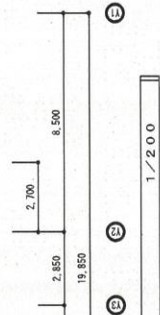

着色部分・・・清掃区域

1 階平面図 1/200

01 02 03 04 05 06 07 08 09 10

図名	和歌山県工業技術センター 本館
縮尺	1/200
図番	1
本館	1

2階平面図 1/200

和歌山県工業技術センター 本館	2階平面図	縮尺 1/200	図名
図番	本館	—	2

1 階平面図 1/200

和歌山県工業技術センター 研究交流棟		図名	1 階平面図	縮尺	1/200	図番	1
--------------------	--	----	--------	----	-------	----	---

2 階平面図 1/200

和歌山県工業技術センター 研究交流棟									
図名	2 階平面図		縮尺	1/200					

3 階平面図 1/200

5 階平面図 1/200

4 階平面図 1/200

図番	
縮尺	1/200
階	6・7階平面図
名称	和歌山県工業技術センター 研究交流棟

図名	和歌山県工業技術センター 本館	図名	配置図	縮尺	1/5,000	図番	本館 1
備考		備考		備考		備考	平成27年10月
備考		備考		備考		備考	定期点検結果図